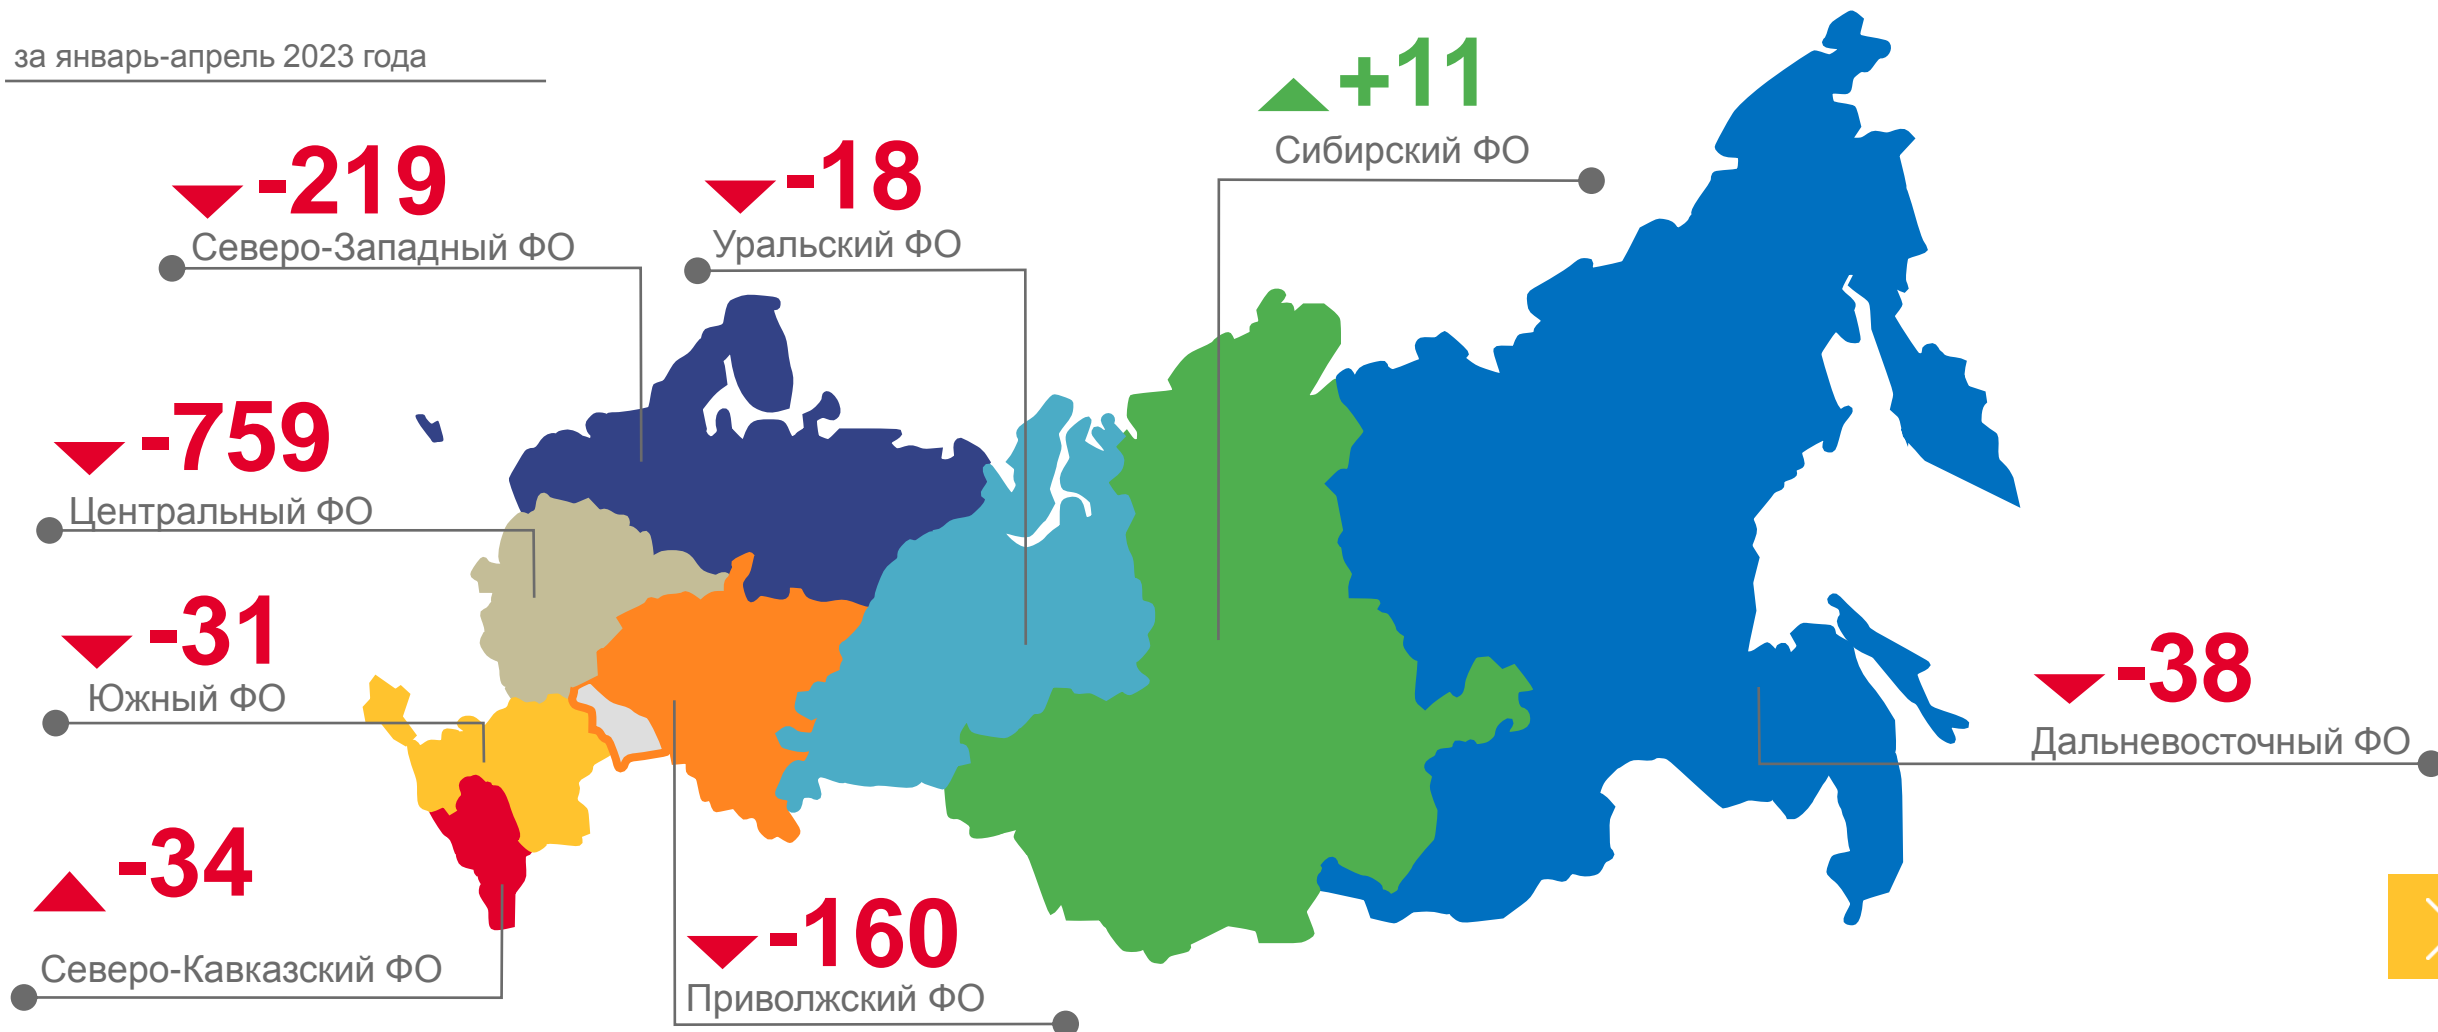

### ПО ТИПУ МЕСТНОСТИ

### ПО ВИДАМ И СРОКАМ РЕГИСТРАЦИИ

\*без учета новых территорий.

# ИТОГИ МИГРАЦИИ НАСЕЛЕНИЯ САРАТОВСКОЙ ОБЛАСТИ С ДРУГИМИ РЕГИОНАМИ РОССИИ\*

человек

за январь-апрель 2023 года

\*без учета новых территорий

# ИТОГИ МИГРАЦИИ НАСЕЛЕНИЯ САРАТОВСКОЙ ОБЛАСТИ С ДРУГИМИ СТРАНАМИ

человек