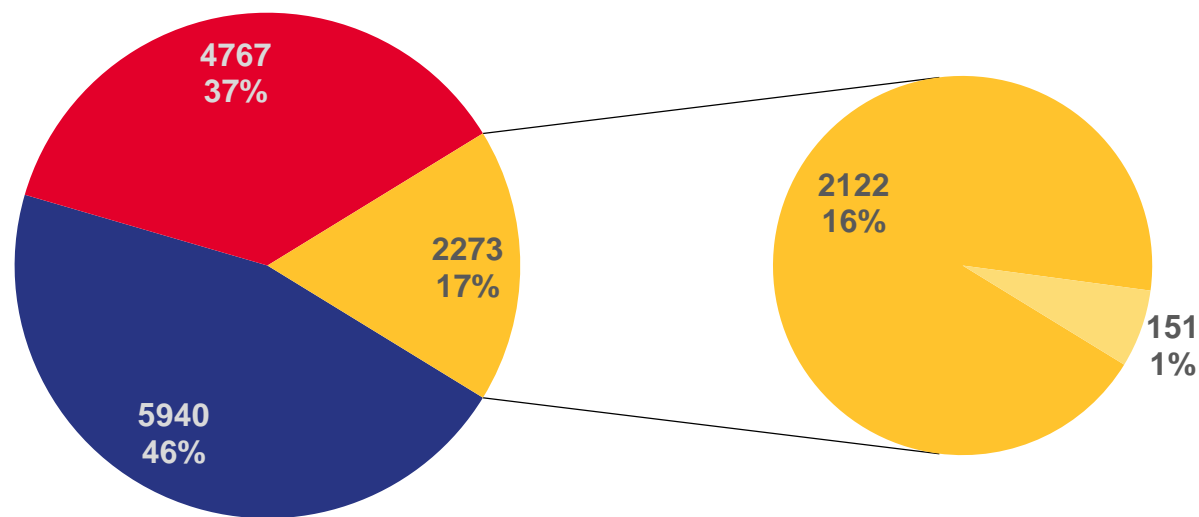

# ПОТОКИ МИГРАЦИИ НАСЕЛЕНИЯ САРАТОВСКОЙ ОБЛАСТИ

человек

## Прибывшие

за январь-апрель 2023 года

**12 980** человек

Общее число прибывших

**4 767** человек

Число прибывших из других территорий Российской Федерации

**2 273** человека

Число прибывших из-за рубежа