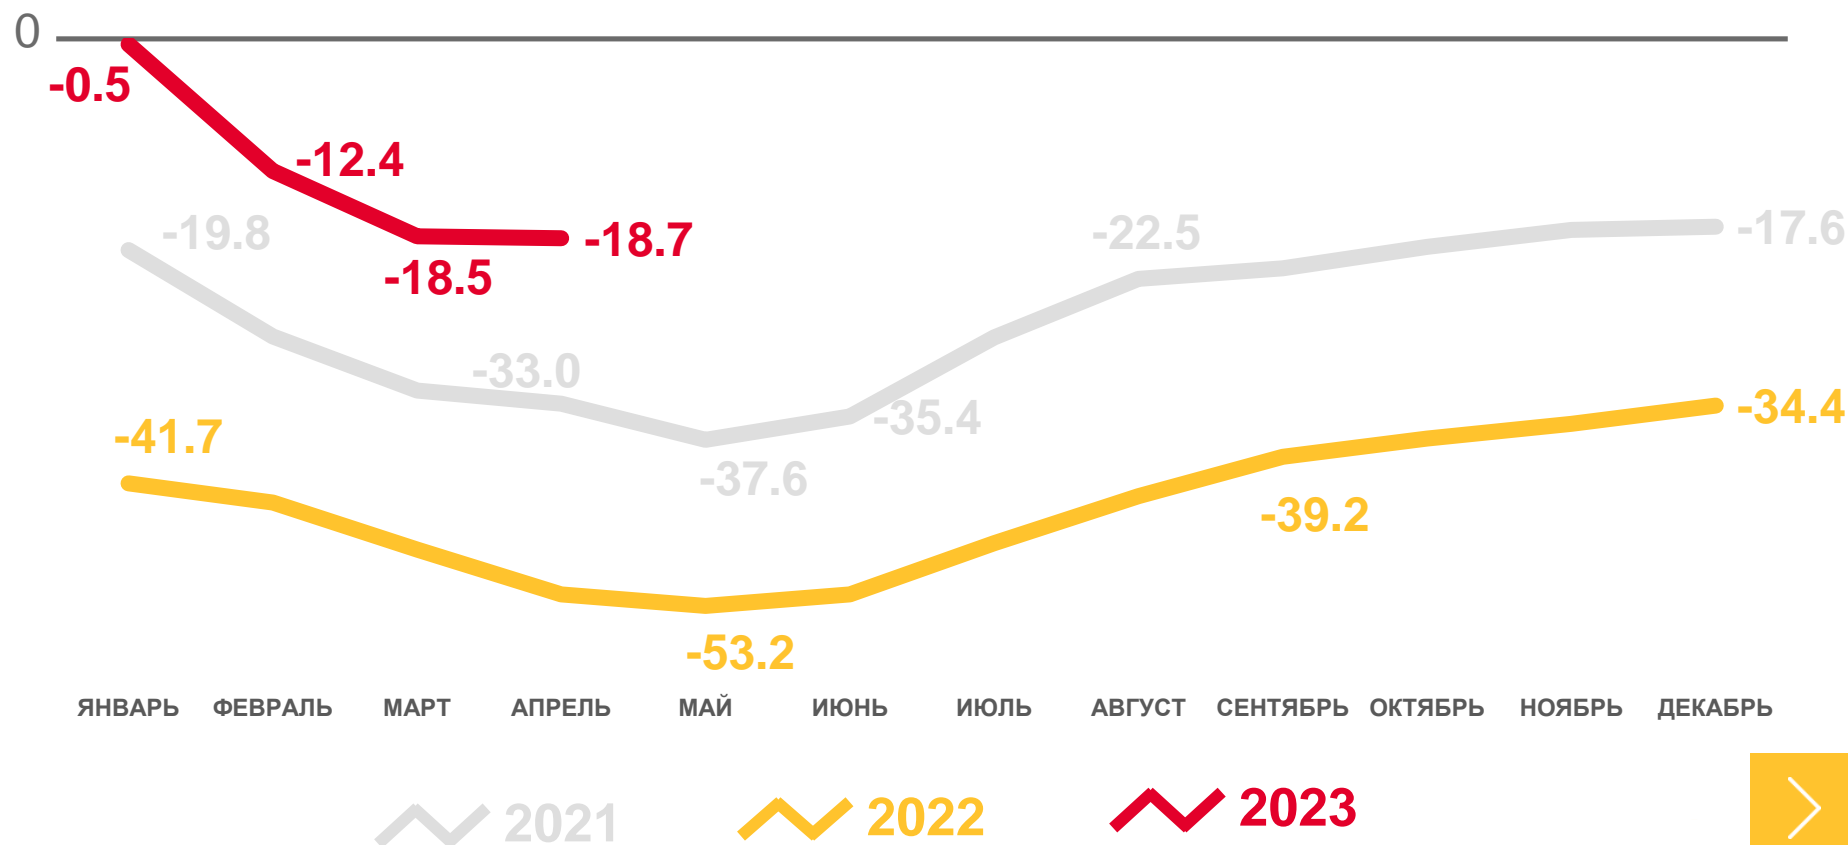

**- 1478** ▼ **в 2,8 раза**

Миграционная убыль населения

2022

2023

■ Число прибывших 
 ■ Число выбывших 
 — Миграционный прирост (убыль)

# КОЭФИЦИЕНТЫ МИГРАЦИОННОГО ПРИРОСТА (УБЫЛИ) НАСЕЛЕНИЯ

по сравнению с прошлым годом, в расчете на 10 000 человек населения

за январь-апрель 2023 года

**- 18,7**

Общая миграция населения

**-13,4**

Межрегиональная миграция

**-5,3**

Международная миграция

ДИНАМИКА КОЭФИЦИЕНТОВ ОБЩЕЙ МИГРАЦИИ НАСЕЛЕНИЯ