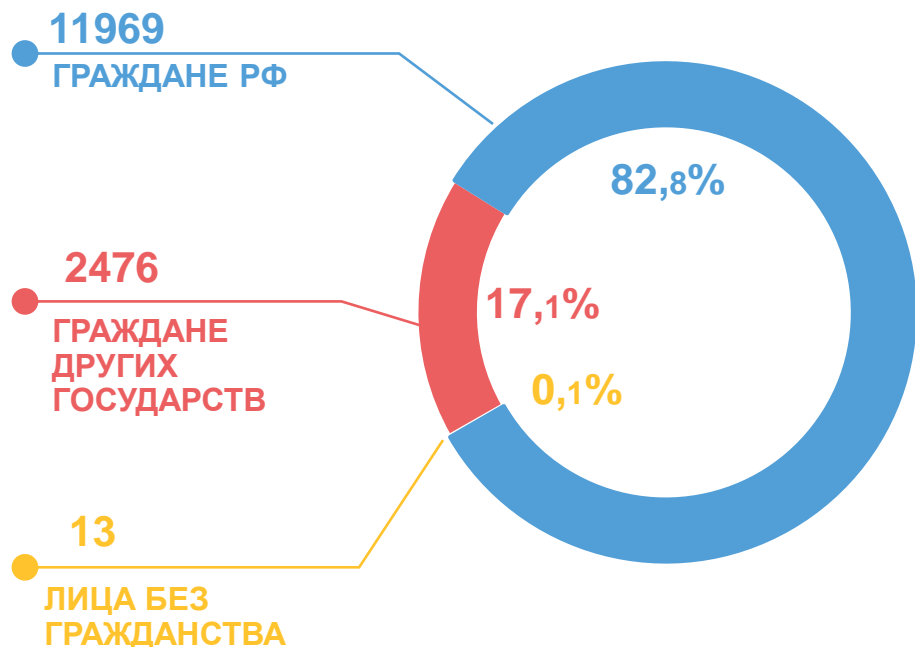

ХАРАКТЕРИСТИКА МИГРАНТОВ САРАТОВСКОЙ ОБЛАСТИ*

человек

Выбывшие

за январь-апрель 2023 года

ПО ГРАЖДАНСТВУ