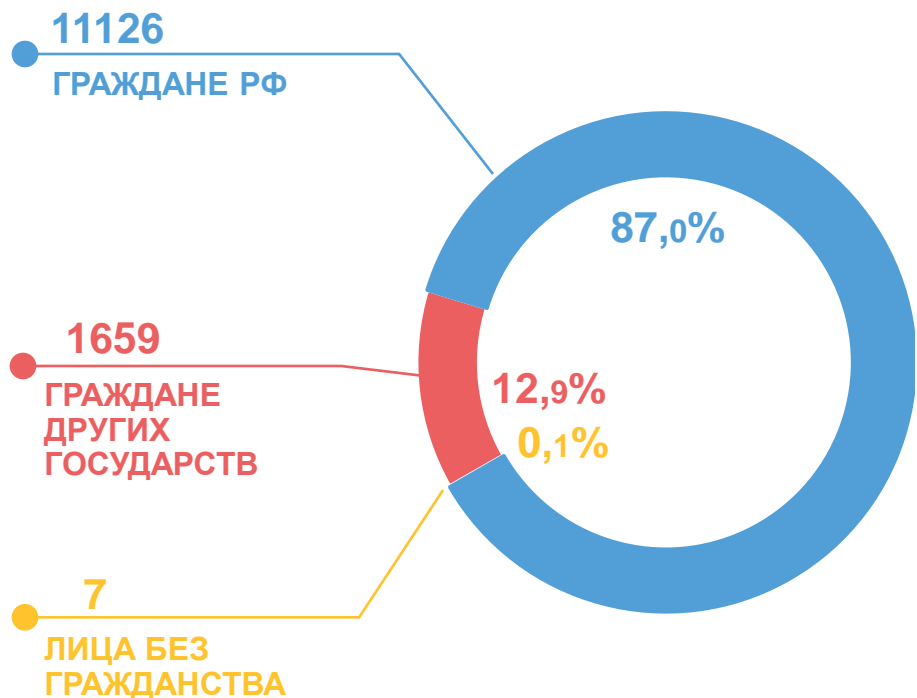

ХАРАКТЕРИСТИКА МИГРАНТОВ САРАТОВСКОЙ ОБЛАСТИ*

человек

Прибывшие

за январь-апрель 2023 года

ПО ГРАЖДАНСТВУ