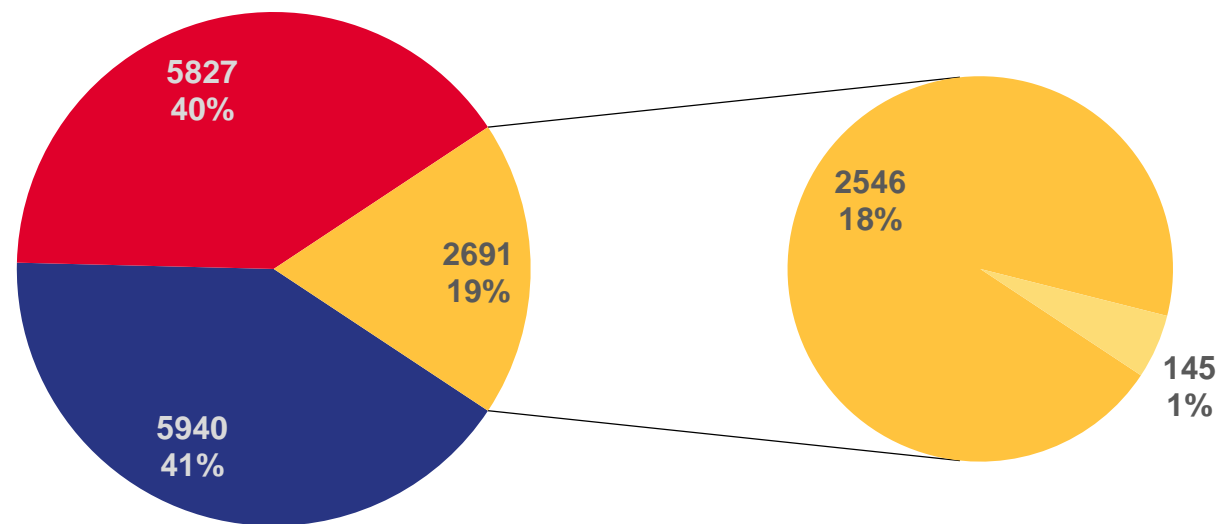

# ПОТОКИ МИГРАЦИИ НАСЕЛЕНИЯ САРАТОВСКОЙ ОБЛАСТИ

человек

## Выбывшие

за январь-апрель 2023 года

**14 458** человек

Общее число выбывших

**5 827** человек

Общее число выбывших в другие территории Российской Федерации

**2 691** человек

Общее число выбывших за рубеж