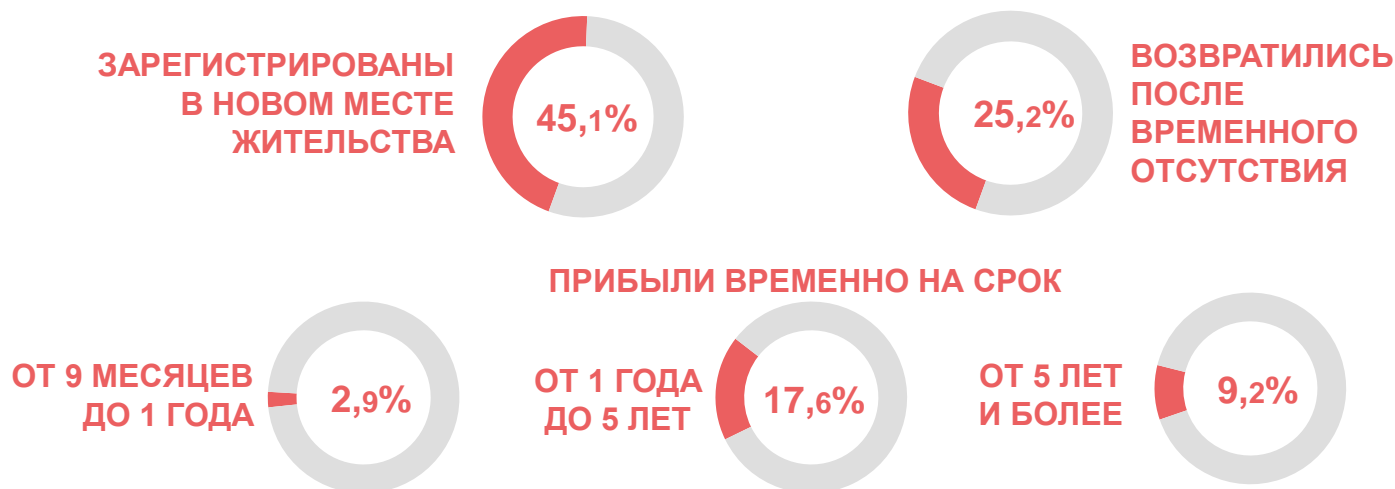

ПО ВИДАМ И СРОКАМ РЕГИСТРАЦИИ

*без учета новых территорий.