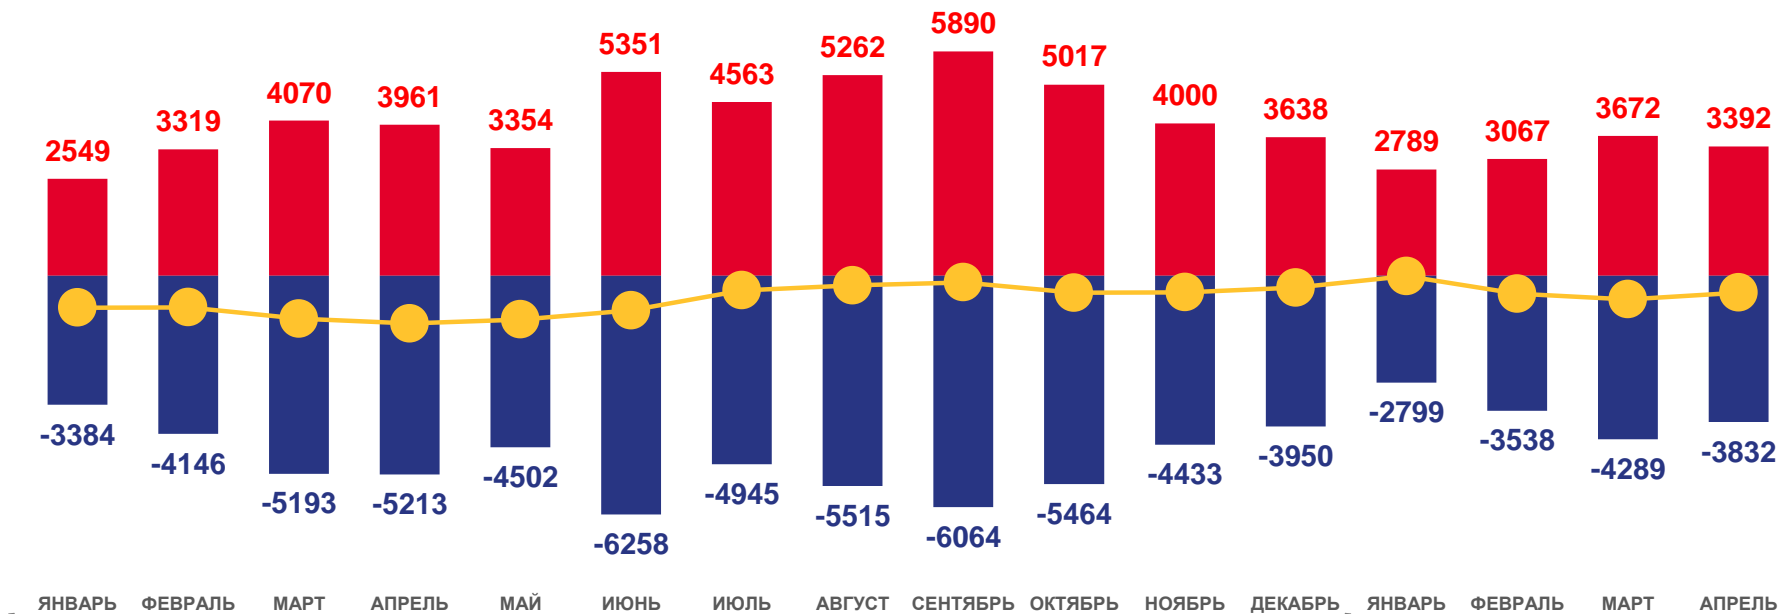

# МИГРАЦИОННОЕ ДВИЖЕНИЕ НАСЕЛЕНИЯ САРАТОВСКОЙ ОБЛАСТИ

по сравнению с прошлым годом, человек

за январь-апрель 2023 года

**12 980** ▼ **6,6 %**

Общее число прибывших

**14 458** ▼ **19,4%**

Общее число выбывших

**- 1478** ▼ **в 2,8 раза**

Миграционная убыль населения

2022

2023

■ Число прибывших 
 ■ Число выбывших 
 — Миграционный прирост (убыль)