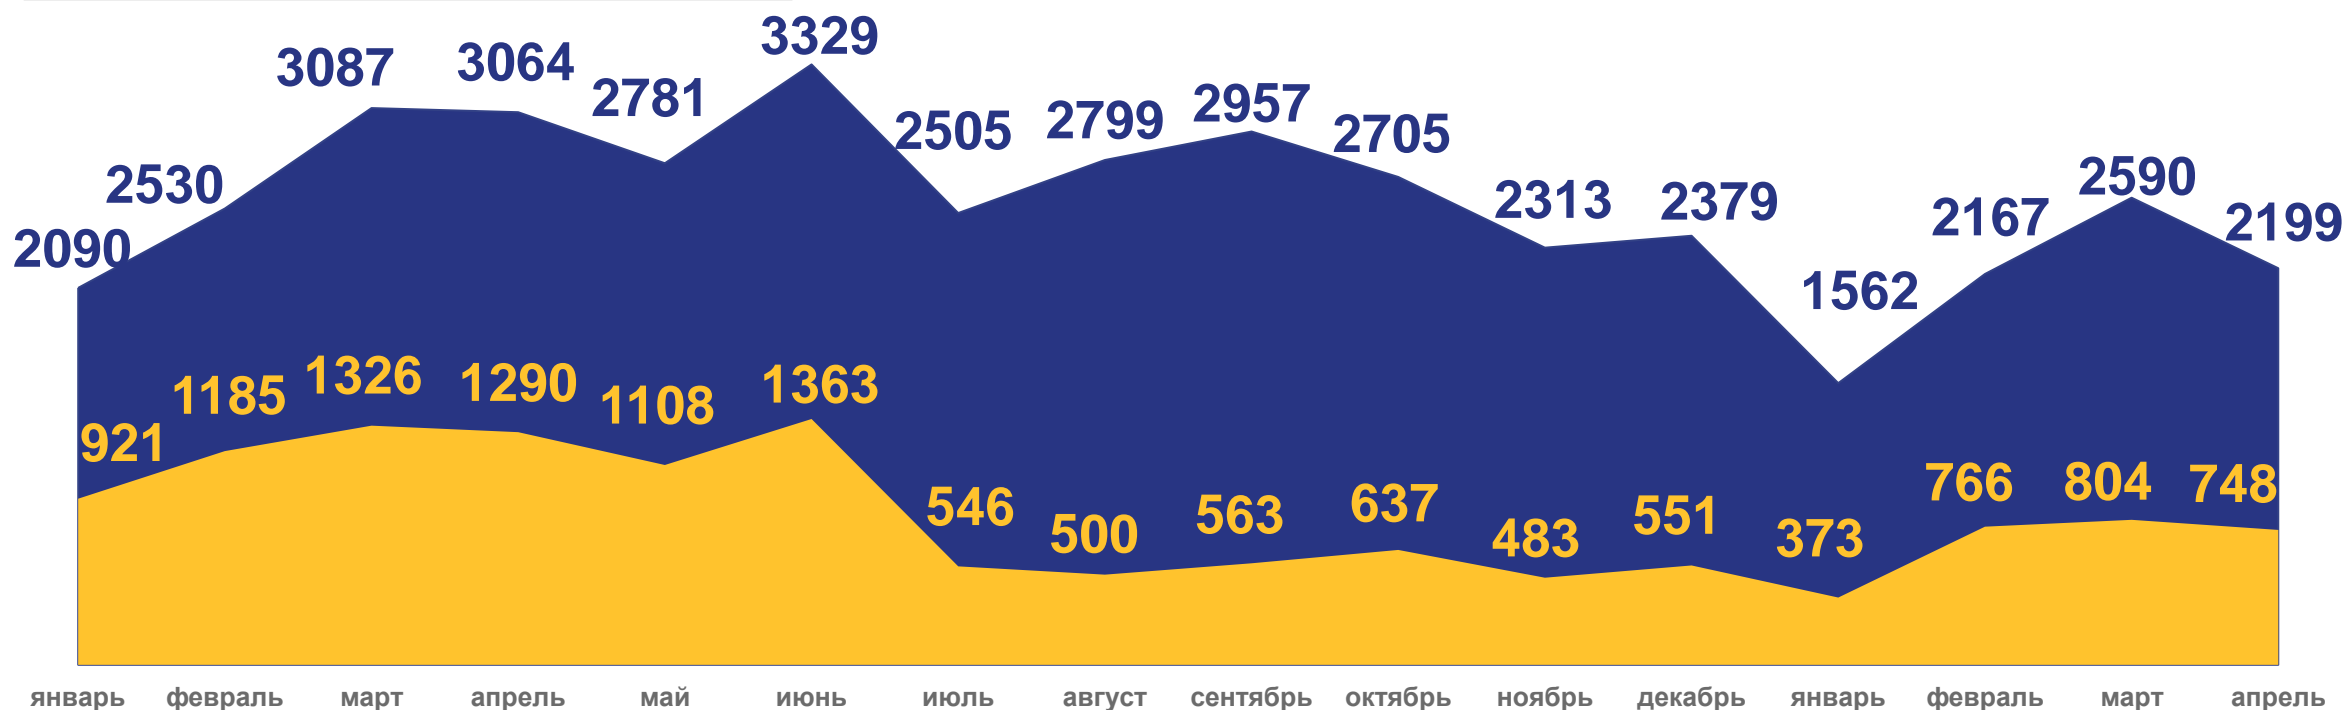

ВНЕШНЯЯ (ДЛЯ ОБЛАСТИ) МИГРАЦИЯ

человек

Выбывшие

(БЕЗ УЧЕТА ВНУТРИРЕГИОНАЛЬНОЙ МИГРАЦИИ)

за январь 2022 года – апрель 2023 года

Число выбывших из Саратовской области

в том числе международная миграция