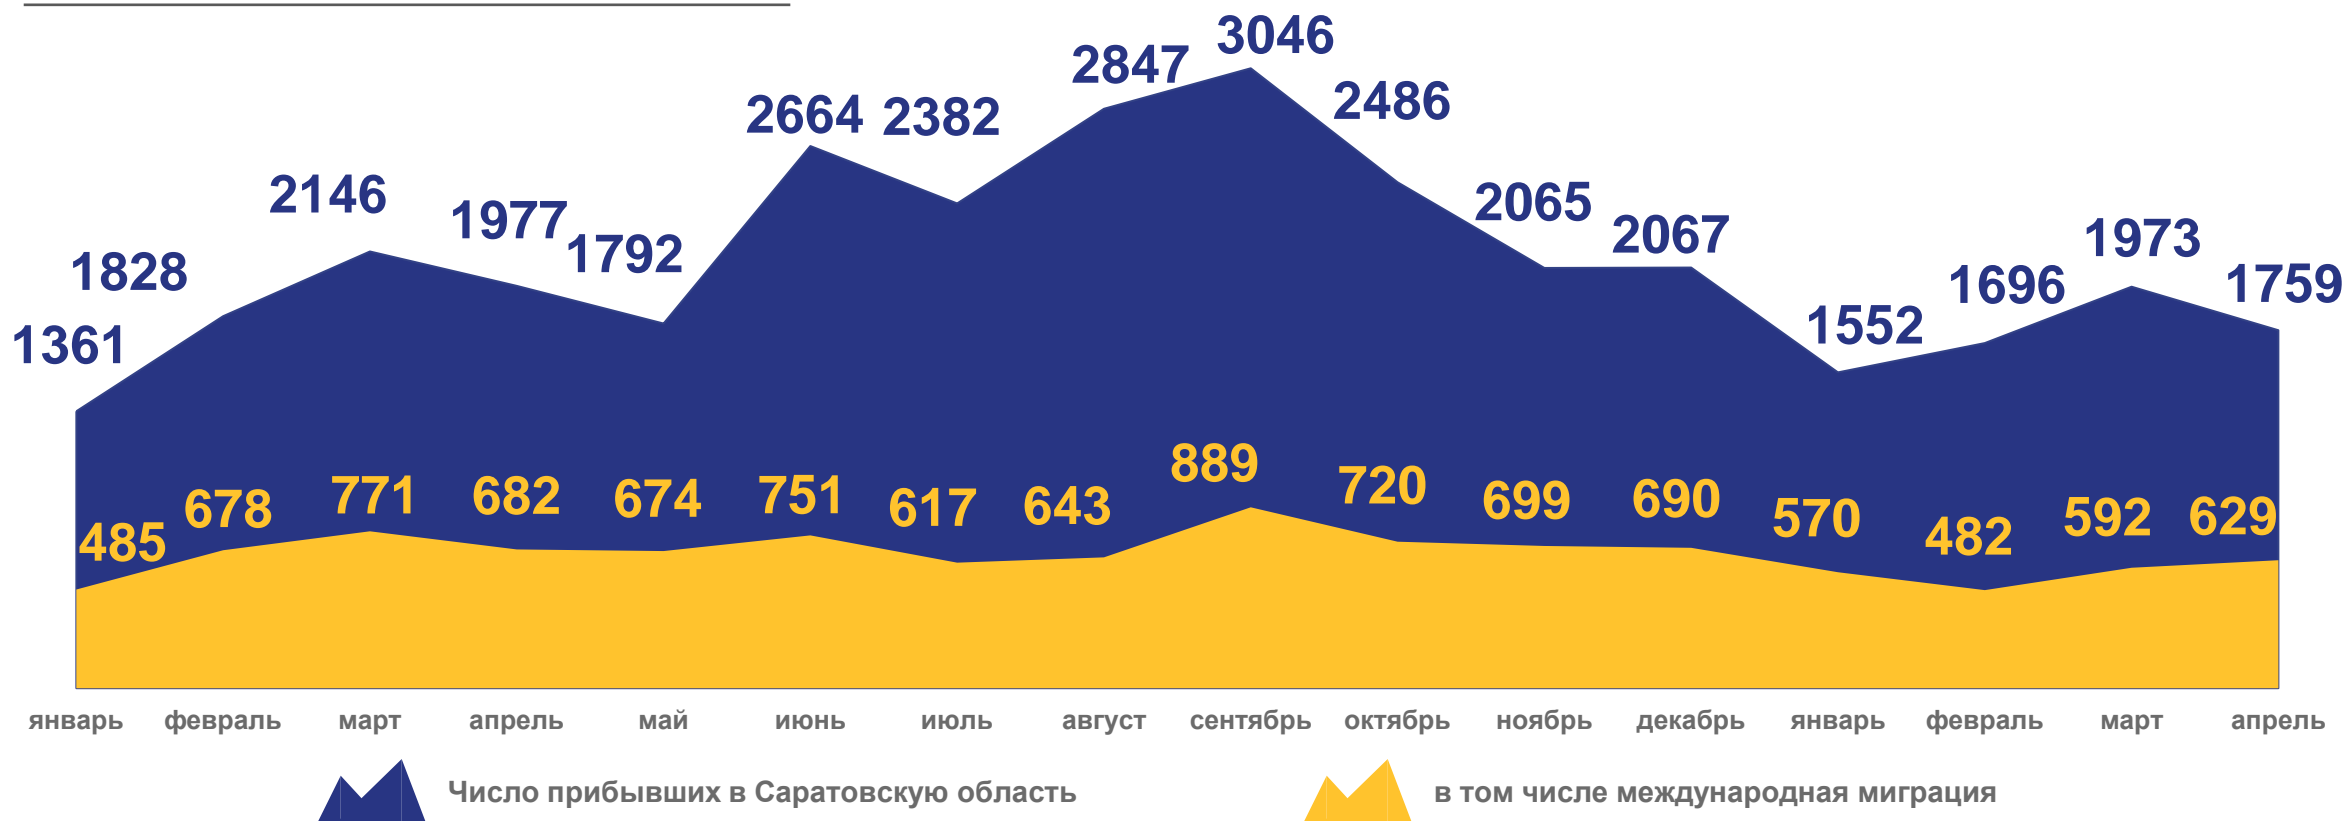

## Выбывшие

за январь-апрель 2023 года

**14 458** человек

Общее число выбывших

**5 827** человек

Общее число выбывших в другие территории Российской Федерации

**2 691** человек

Общее число выбывших за рубеж

- Внутрирегиональная
- Межрегиональная
- Международная со странами СНГ
- Международная с другими зарубежными странами

# ВНЕШНЯЯ (ДЛЯ ОБЛАСТИ) МИГРАЦИЯ

человек

## Прибывшие

(БЕЗ УЧЕТА ВНУТРИРЕГИОНАЛЬНОЙ МИГРАЦИИ)

за январь 2022 года-апрель 2023 года